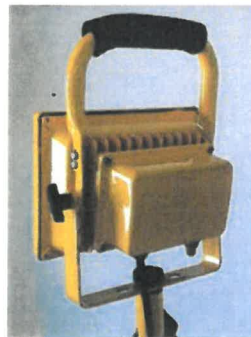

## LED SPOT LIGHT 30W LED 投光器 三脚付

TKS-301 (1灯) JANコード: 4984339 602608

TKS-302 (2灯) JANコード: 4984339 602615

- 本体下部のスイッチ更に 本体2台でコード1本 (TKS-302) と使用性の向上

使用性の向上①  
押しボタンスイッチ採用

使用性の向上②  
本体2台でコード1本

光束 (1灯)  
2400 lm

長寿命 (LED)  
約30,000時間

消費電力  
30W (TKS-301)  
60W (TKS-302)

高さ調整範囲  
850-2050 mm \*1

保護等級  
IP65

電源コード  
VCT 0.75mm<sup>2</sup> X 2  
防雨対応プラグ付

コード長さ  
3 m

\*1: 寸法は据付要領により異なります

### 鯛勝産業株式会社

〒673-0402 兵庫県三木市加佐197  
TEL: (0794)83-3901 FAX: (0794)82-2886

161013

**TAIKATSU**  
LED

**LED SPOT LIGHT**  
**30W LED 投光器 三脚付**  
TKS-301 (1灯) / TKS-302 (2灯)

- 作業場所など明るさを求めるユーザー様にLED投光器をご提案します

**特 長**

- 本体下部に押しボタンスイッチの採用で使用性の向上
- 本体2台 (TKS-302) でも電源コードは1本でスッキリ。使用性を向上
- <sup>※1</sup> 30,000時間の長寿命 (当社レフランプの定格寿命と比較して、LEDランプの寿命は約1.5倍)
- 小さな消費電力で高光束 [2灯点灯時でも60W (30W+30W) で、明るさは4800lm (2400lm+2400lm)]
- 角度が自由に変えられる2灯独立可動式 (照射角140°の2灯が独立して上下、左右に照射ができます)
- 無段階の伸縮三脚で高さが最短850mmから最長2050mmまで調節可能
- 使いやすい3mの電源コードを用意 (ビニルキャブタイヤケーブル VCT 0.75mm<sup>2</sup> 2心 で防雨対応プラグ)
- 衝撃・耐久性に優れたアルミ製のボディ採用
- 防雨タイプで屋外での使用も可能 (IP65)
- 消費電力が少ないので、CO<sub>2</sub>排出や発熱量も少ない
- 紫外線放射が少ないので、ほとんど虫を寄せ付けません