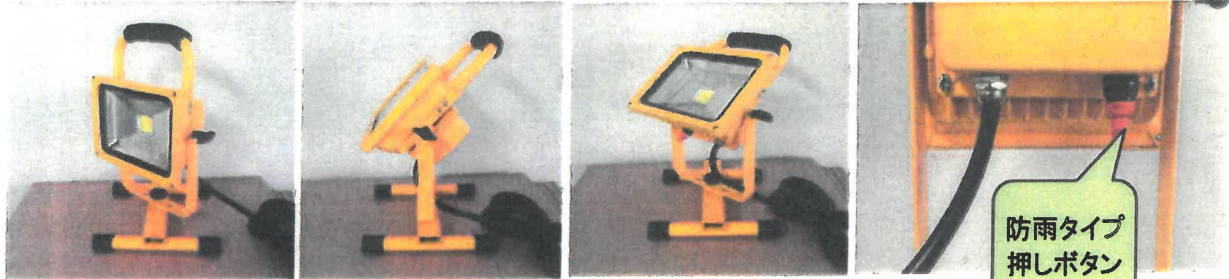

● 超コンパクト・持ち手付き軽量タイプ

● 作業場所など明るさを求めるユーザー様にLED投光器をご提案します

防雨タイプ
押しボタン

特 長

- 超コンパクトで軽量・持ち手付きで、手軽に持ち運びに便利
- 本体下部に防雨タイプ押しボタンスイッチの採用で使用性の向上
- 30,000時間の長寿命 (当社レフランプの定格寿命と比較して、LEDランプの寿命は約1.5倍)
- 小さな消費電力で高光束 (TKO-101 750lm TKO-201 1600lm TKO-301 2400lm)
- 照射角度が自由に変えられる (上下、左右に照射ができます)
- 使いやすい 3mの電源コードを用意 (ビニルキャブタイプケーブル VCT 0.75mm² 2心 で防雨対応プラグ付)
- 衝撃・耐久性に優れたアルミ製のボディ採用
- 防雨タイプで屋外での使用も可能 (IP65)
- 消費電力が少ないので、CO₂排出や発熱量も少ない
- 紫外線放射が少ないので、ほとんど虫を寄せ付けません

※1: 定格寿命は全光束(明るさ)が初期の70%となる時間です。定格寿命は平均値であり、保証値ではありません。

仕 様

定格電源	AC100V 50-60Hz	照射角	140°
消費電力	TKO-101 10W	保護等級	IP65
	TKO-201 20W	コード仕様	VCT 0.75mm² X 2心 防雨プラグ付
	TKO-301 30W		ビニルキャブタイプケーブル 長さ 3m
光束	TKO-101 750 lm	寸法	TKO-101 148 X 163 X 245
	TKO-201 1600 lm		TKO-201/TKO-301 218 X 185 X 303
	TKO-301 2400 lm	質量	TKO-101 1.2 Kg
色温度	6000-6500K		TKO-201/TKO-301 1.9 Kg

ご使用上の注意

- 非インバーター式発電機を電源として使用しないでください。不点灯や短寿命の原因となります。
- LEDの交換はできません。
- 屋外使用時で風の強い日は、落下や転倒防止の処置を固めてください
- 電源電圧はAC100Vの安定した電源を使用してください
- ラジオやテレビなどの音響、映像機器を使用しますと、雑音の原因となることがあります。雑音が入る場合は投光器を1m以上離して使用してください。
- 赤外線リモコンを使用する機器(テレビやエアコンなど)の近くで点灯すると、リモコンが誤動作する恐れがあります。
- 引火する危険性のある雰囲気(ガソリン、可燃性スプレー、シンナー、ラッカー、粉塵など)中で使用しないでください。

安全に関するご注意

ご使用前に、取り扱い説明書をよくお読みいただいた上で、正しくお取り扱いください。

* 商品改良のため、仕様・外観は予告なく変更する場合がありますので、あらかじめご了承ください。

鋼勝産業株式会社

〒673-0402 兵庫県三木市加佐197
TEL : (0794)83-3901 FAX : (0794)82-2886